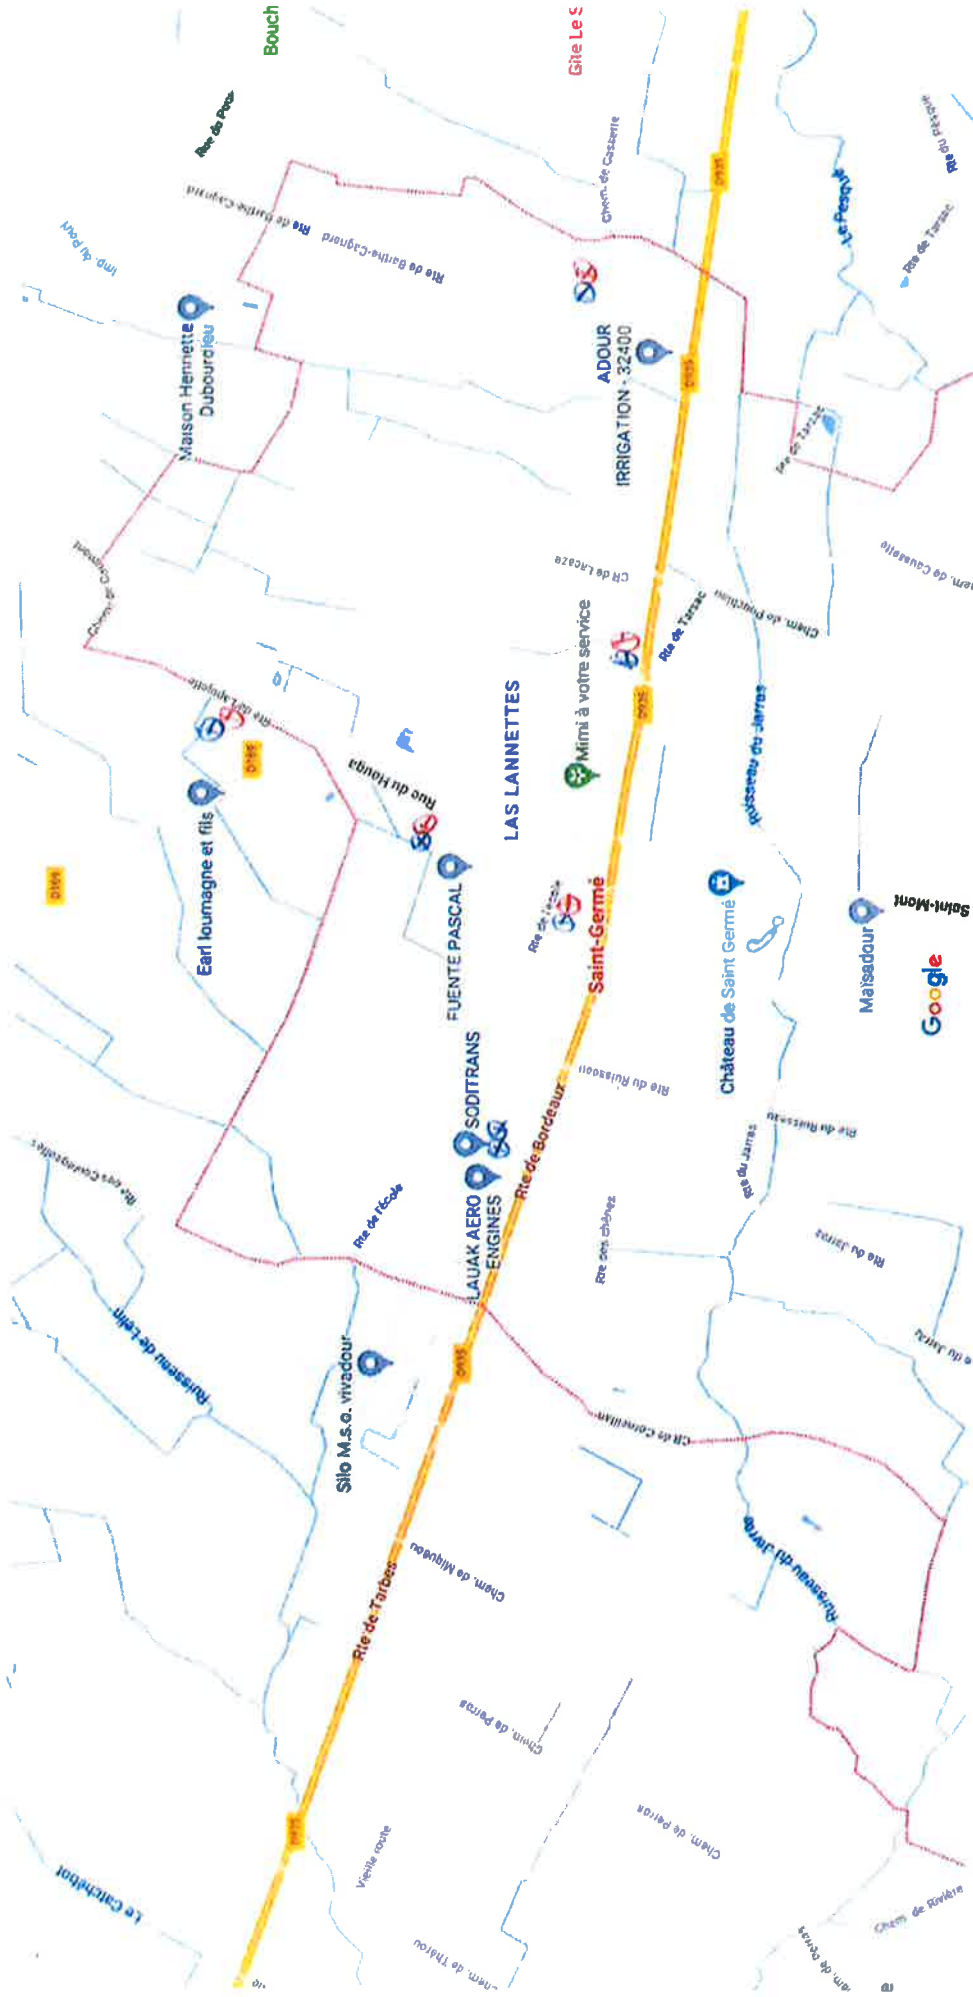

Le ramassage est organisé comme suit :

Il faut distinguer la zone de collecte en agglomération (entre les panneaux) et la zone hors agglomération (en dehors des panneaux).

- a) **En agglomération** : le Sictom effectue le ramassage à chaque maison d'habitation ;
- b) **Hors agglomération** : le Sictom n'effectue plus le ramassage individuel hors agglomération. Les administrés équipés d'un conteneur individuel doivent aller le vider dans les conteneurs collectifs situés sur les différents points de la commune (voir plan joint).

Les jours de collecte sont :

- **Le lundi pour les gros conteneurs** situés sur les différents points du village
- **Le Mardi : collecte sélective jaune** : entre 8h30 à 10h.
- **Le jeudi : ordures ménagères** : entre 8h30 à 10 heures.

Accès en déchetterie (située à Riscle – 5 rue de la Menoue)

L'accès en déchetterie nécessite une carte d'accès fournie par le Sictom .

Elle vous permet d'ouvrir la barrière de contrôle lors de votre visite. Vous présentez votre carte devant le lecteur et vous attendez que la barrière s'ouvre.

L'accès en déchetterie est :

- Gratuit
- Limité à 1.5 m3 par visite et 3m3 par semaine
- Tri des déchets obligatoire.

OR-silva mungues

OCs = Collee selective (TM)

U11 = Déchets Ménagers

CS = Collecte Sélective (TRI)